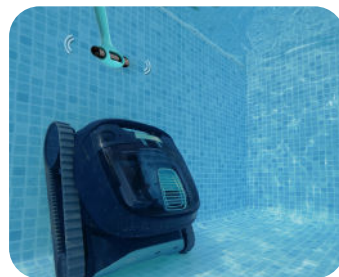

Click Up™

À l'aide de la perche avec capteur, le Dolphin grimpera jusqu'à vous, pour le sortir facilement de la piscine