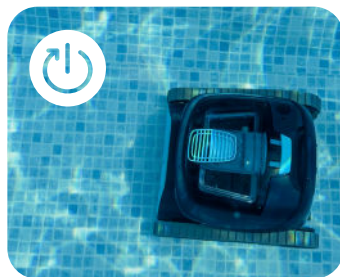

LIBÉRTY™ 400

Le nettoyage sans fil
SELON DOLPHIN!

LIBERTY™ 400

La nouvelle génération de nettoyage de piscine sans fil

Les mêmes performances inégalées de Dolphin -
Maintenant sans fil !

Découvrez le Dolphin LIBERTY 400 et sa toute nouvelle conception sans fil pour une agilité inégalée et une charge par induction. Le "Mode Éco" du LIBERTY 400 gardera votre piscine propre pendant toute la semaine grâce à des cycles de nettoyage courts et efficaces.

Le "Sélecteur de cycle" vous permettra de choisir entre le nettoyage du fond seulement ou le nettoyage du fond et des parois.

Vous pouvez utiliser le "Click Up" pour sortir très facilement le robot de la piscine.

Le LIBERTY 400 comprend également l'application MyDolphin™ Plus pour un contrôle facile et la configuration de programmes de nettoyage.

Grâce à un brossage puissant et intensif et à un système de filtration supérieur, vous bénéficierez de la même fiabilité et du même service qu'avec les autres robots Dolphin - maintenant sans fil !

**La différence Dolphin LIBERTY****Charge par induction**

Connexion magnétique pour une charge très facile

**Mode Éco**

Garde votre piscine propre avec 3 cycles hebdomadaires de 30 minutes
* fond seulement